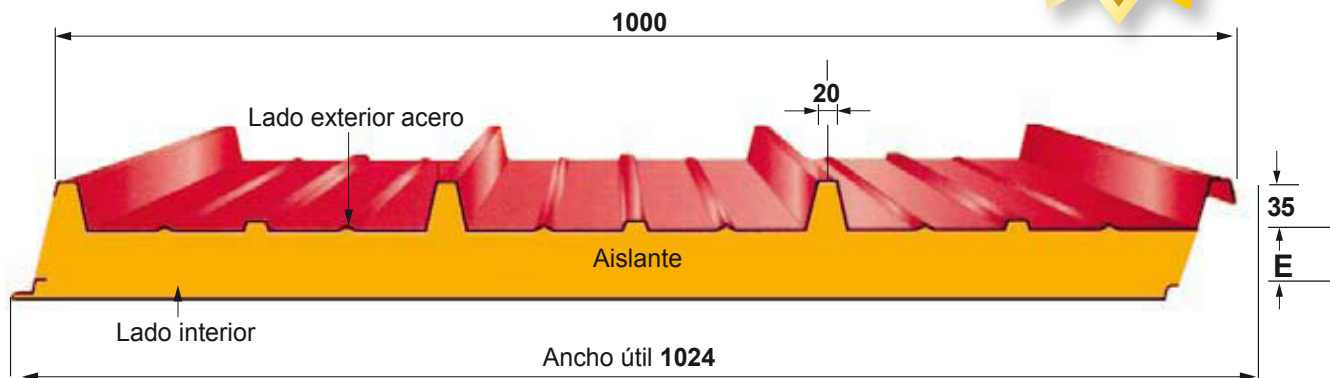

PANEL CUBIERTA

Panel Sandwich

AGROPANEL- CHAPA POLIÉSTER

especial granjas

PANEL METÁLICO AUTOPORTANTE CON AISLANTE destinado a instalaciones ganaderas, capa interior con CHAPA DE POLIÉSTER, elevada resistencia a la unión de microorganismos, bacterias y a los vapores de los criaderos.

Detalle de la unión

Tabla Panel

Bajo pedido	
Espesor	30 mm.
Ancho de panel	1000 mm.
Longitud de panel	a medida
Aislante	Pur - 40 Kg/m ²
Peso	6,04 Kg/m ²

Tabla de Cargas

E mm	K		Peso Panel Kg/m ² 0,5 + 0,4	p = (daN/m ²)					p					
	Kcal m ² h°C	Watt m ² °C		60	80	100	120	150	60	80	100	120	150	
30	0,51	0,59	6,04	∫ =	2,17	1,88	1,68	1,54	1,37	2,12	2,00	1,79	1,64	1,46

Disponibilidad:

stock		bajo pedido	
color		exterior: rojo teja / interior: chapa poliéster	
espesor		30 - 40 - 50 - 60 mm.	
medidas		Cualquier medida (máx. 13 m.)	
aislante		PIR 40 kg/m ²	

Panel Sandwich