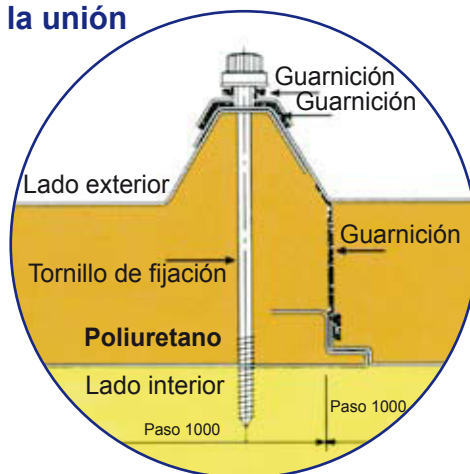

PANEL CUBIERTA

Panel Sandwich

AGROPANEL- CHAPA POLIÉSTER

especial granjas

PANEL METÁLICO AUTOPORTANTE CON AISLANTE destinado a instalaciones ganaderas, capa interior con CHAPA DE POLIÉSTER, elevada resistencia a la unión de microorganismos, bacterias y a los vapores de los criaderos.

Detalle de la unión

Tabla Panel

Bajo pedido	
Espesor	30 mm.
Ancho de panel	1000 mm.
Longitud de panel	a medida
Aislante	Pur - 40 Kg/m ²
Peso	6,04 Kg/m ²

Tabla de Cargas

E mm	K		Peso Panel Kg/m ² 0,5 + 0,4	p = (daN/m ²)					p					
	Kcal m ² h°C	Watt m ² °C		60	80	100	120	150	60	80	100	120	150	
30	0,51	0,59	6,04	∫ =	2,17	1,88	1,68	1,54	1,37	2,12	2,00	1,79	1,64	1,46

Disponibilidad:

stock		bajo pedido	
color		exterior: rojo teja / interior: chapa poliéster	
espesor		30 - 40 - 50 - 60 mm.	
medidas		Cualquier medida (máx. 13 m.)	
aislante		PIR 40 kg/m ²	

Panel Sandwich